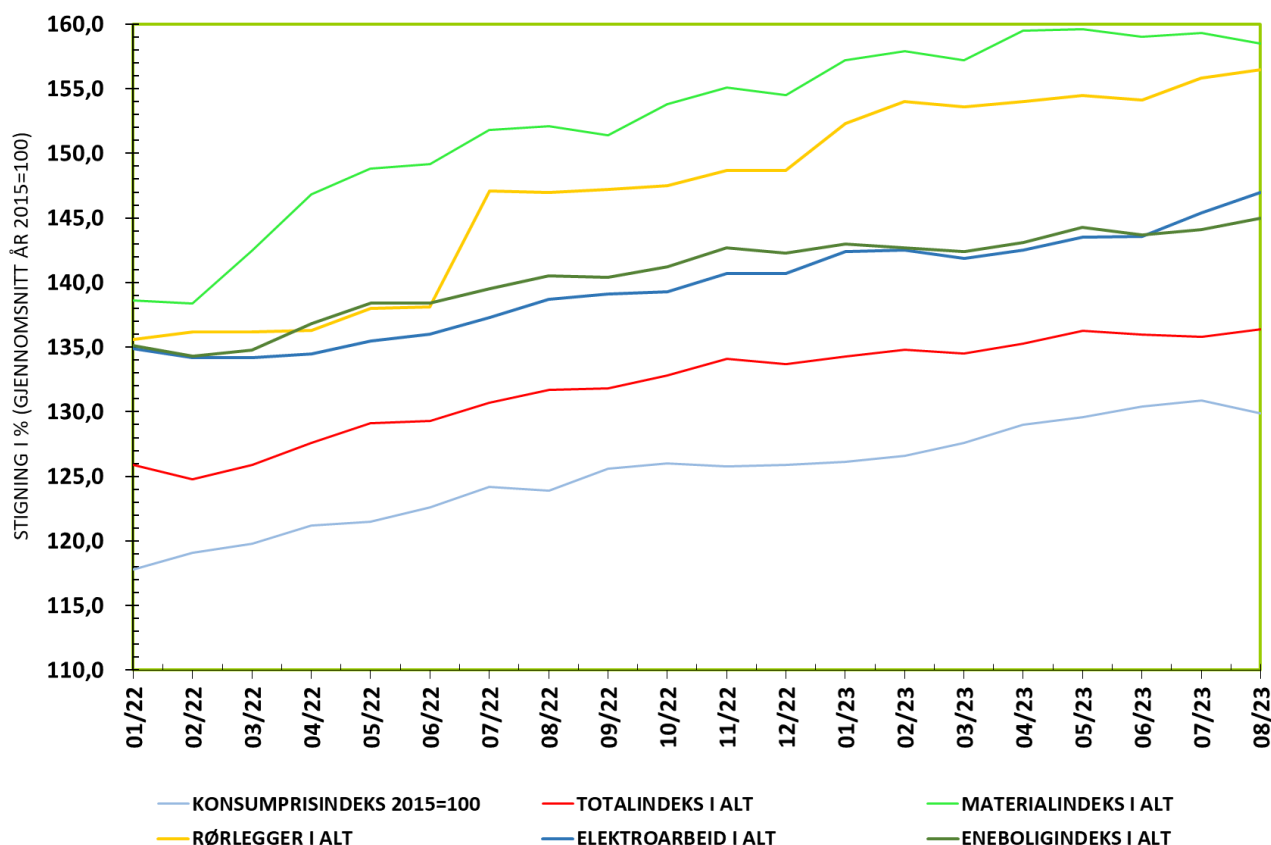

# OPAKs Prisstigningsrapport

## August 2023

Denne måneden distribueres konsum- og byggekostnadsindeksene pr. 15.08.2023.

August 2023  
INDEKSER PR. 15.08.2023

AUGUST 2023							
SSB's INDEKSER	15.08.23	15.07.23	ENDR. 1 MND	15.08.22	ENDR. 1 ÅR	15.08.21	ENDR. 2 ÅR
KONSUMPRIS 2015=100	129,9	130,9	-0,8%	123,9	4,8%	116,3	11,7%
<b>BOLIGBLOKK:</b>							
TOTAL i alt	136,4	135,8	0,4%	131,7	3,6%	123,0	10,9%
MAT. i alt	158,5	159,3	-0,5%	152,1	4,2%	133,4	18,8%
RØR i alt	156,5	155,8	0,4%	147,0	6,5%	129,6	20,8%
EL. i alt	147,0	145,4	1,1%	138,7	6,0%	129,6	13,4%
<b>ENEBOLOG:</b>							
TOTAL i alt	145	144,1	0,6%	140,5	3,2%	132,3	9,6%